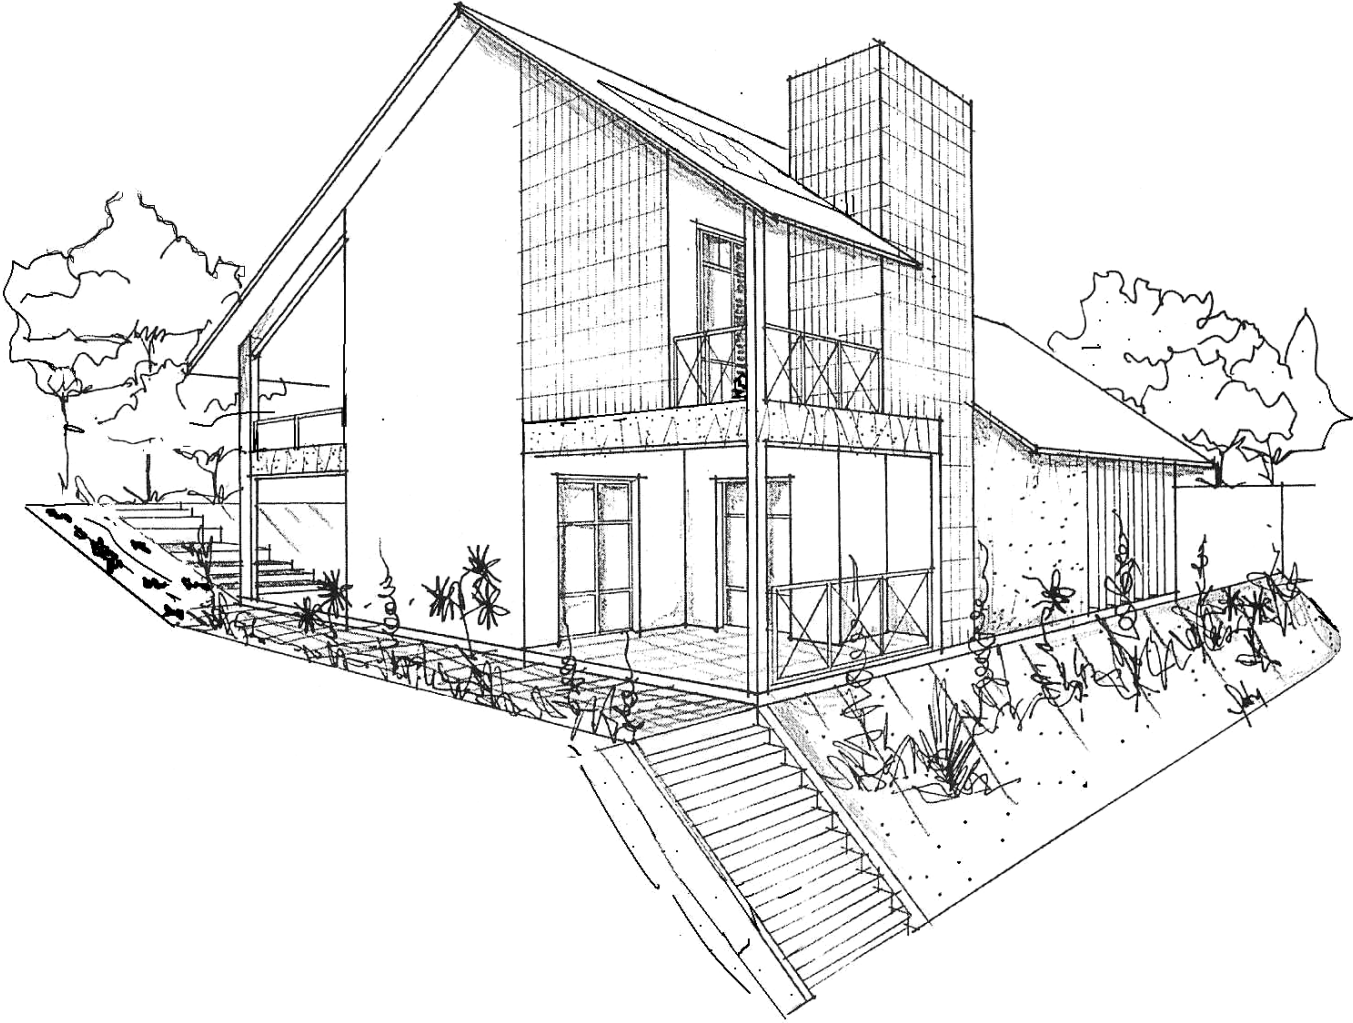

Show House
Perspective

Showhouse Groundfloor

PLANTA PAV TÉRREO
ESCALA 1/75

Showhouse Second Floor

PLANTA PAV SUPERIOR
ESCALA 1/75

Quadro de Áreas	
Pav. térreo	: 126.72m ²
Pav. Superior	: 89.05m ²
Total	: 215.77m ²