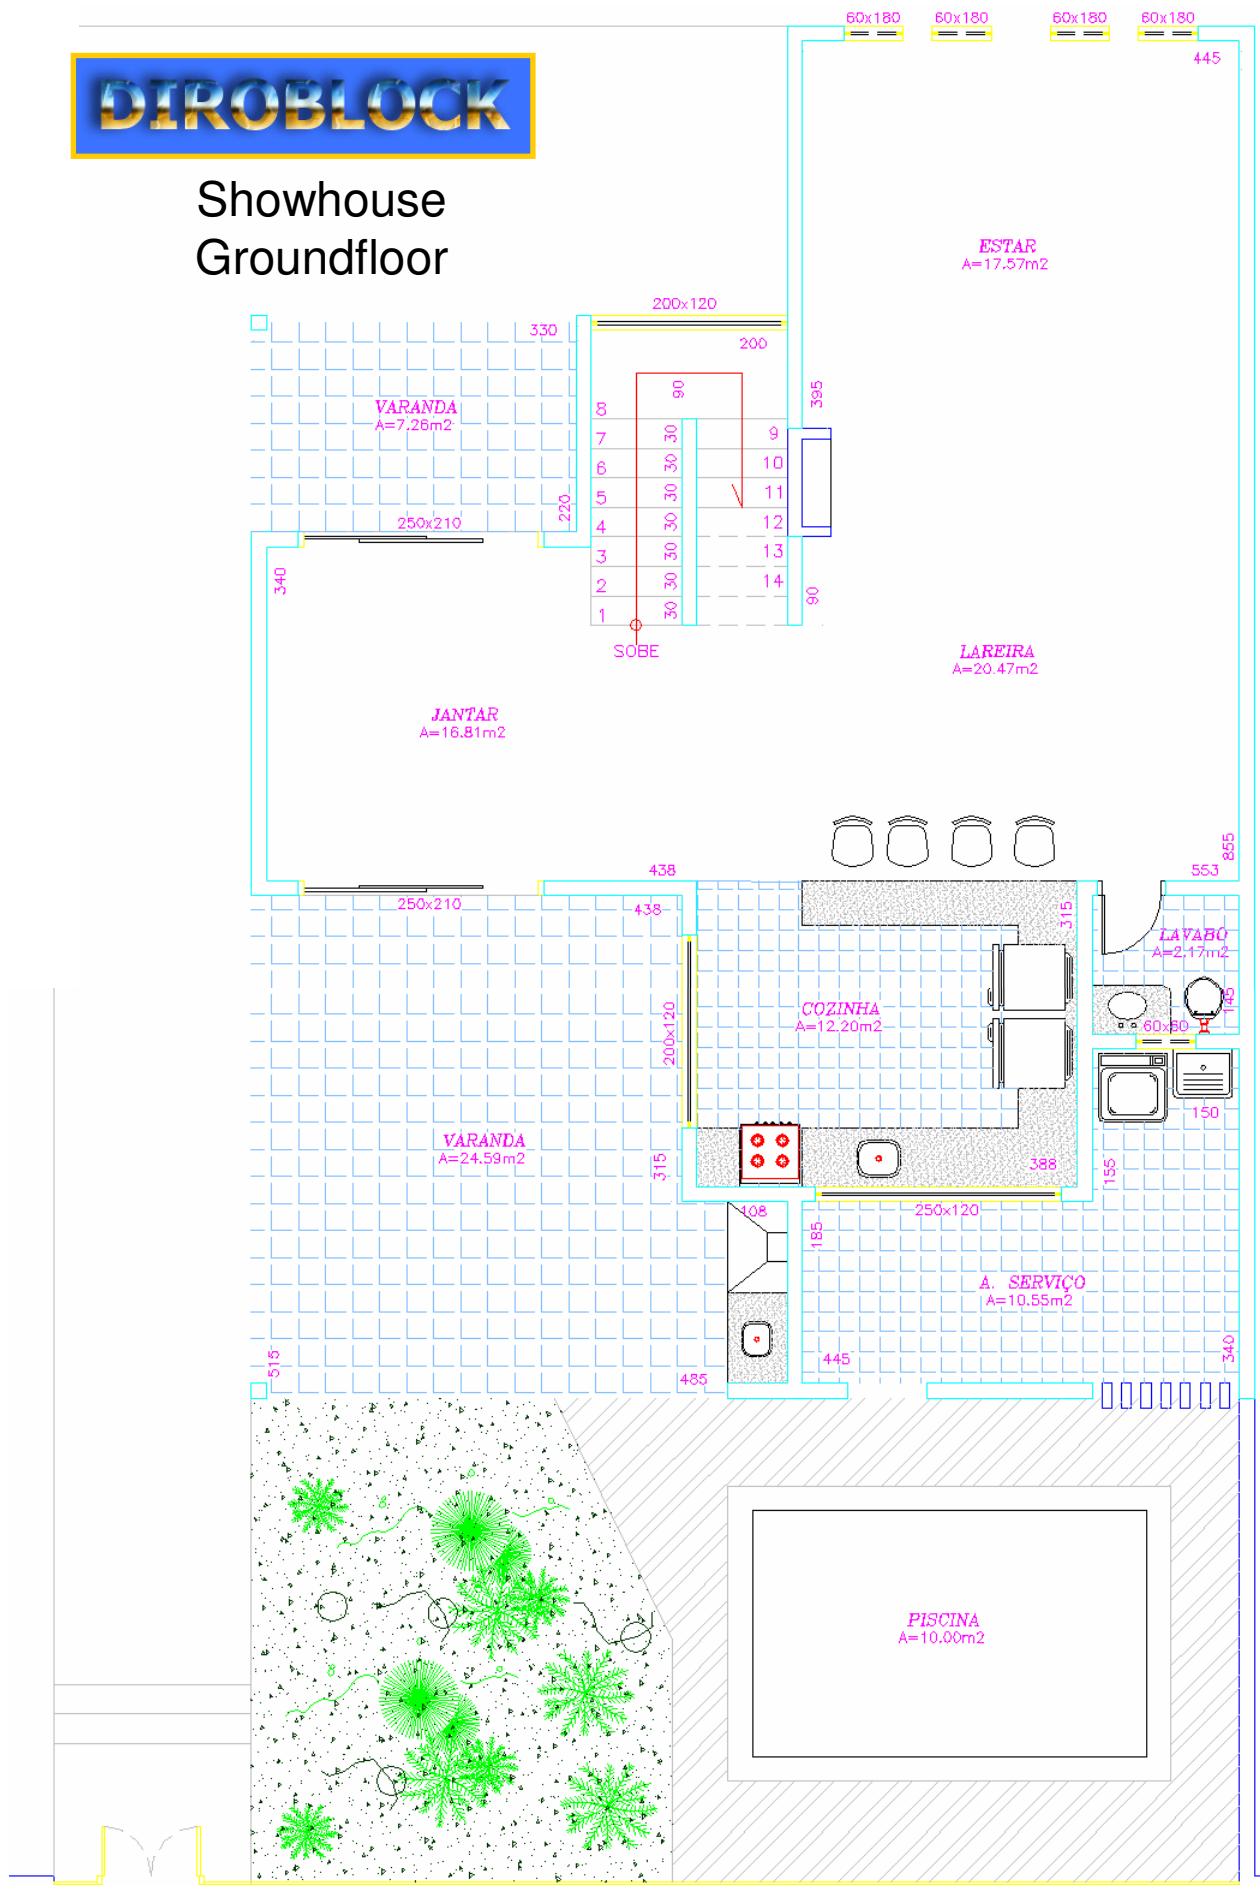

Show House
Perspective

Showhouse Groundfloor

PLANTA PAV TÉRREO
ESCALA 1/75

Showhouse Second Floor

PLANTA PAV SUPERIOR
ESCALA 1/75

Quadro de Áreas	
Pav. térreo	: 126.72m ²
Pav. Superior	: 89.05m ²
Total	: 215.77m ²