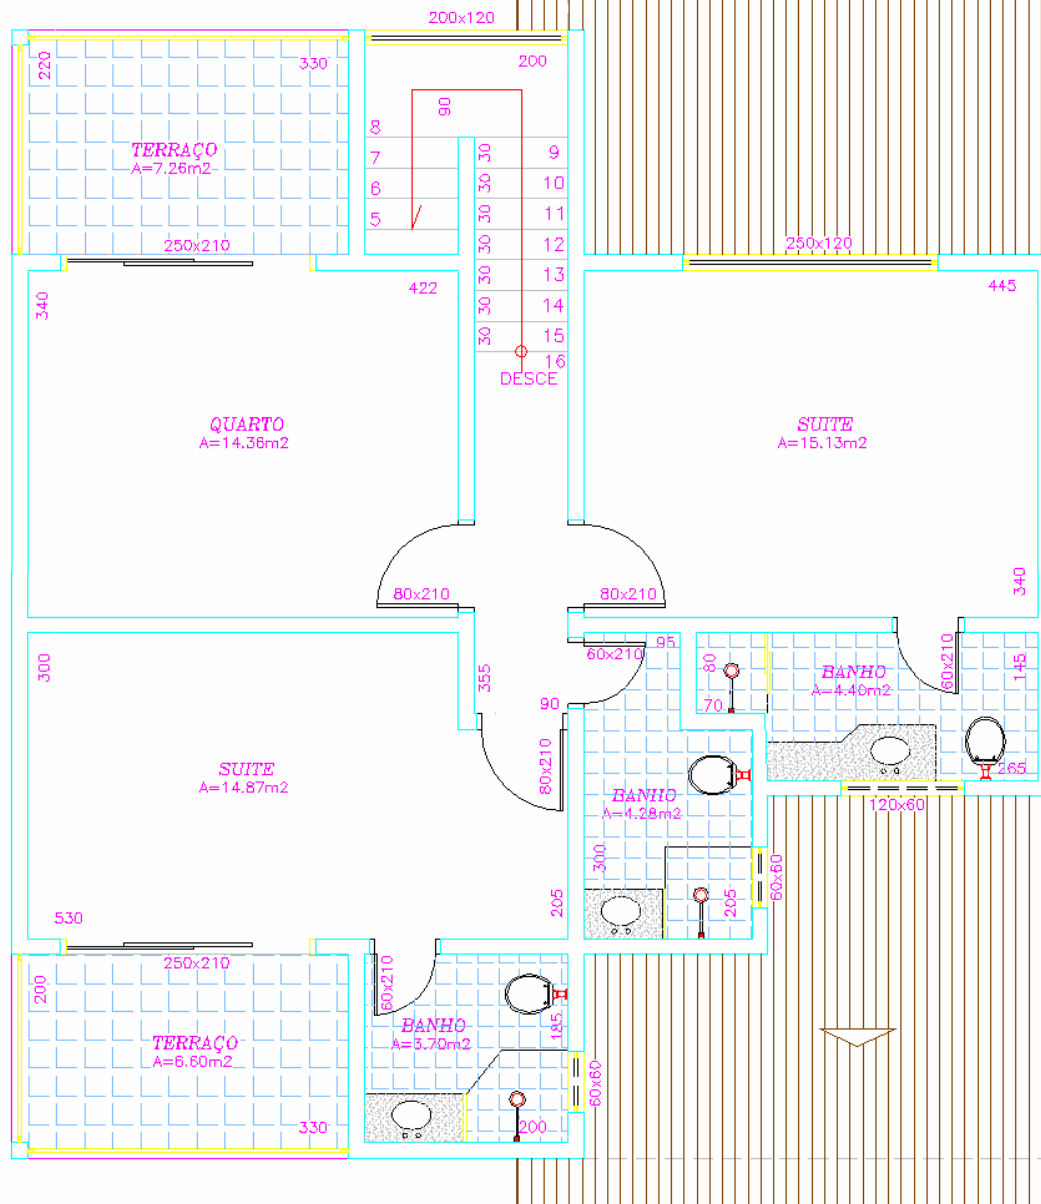

Show House
Perspective

Showhouse Groundfloor

PLANTA PAV TÉRREO
ESCALA 1/75

Showhouse Second Floor

PLANTA PAV SUPERIOR
ESCALA 1/75

Quadro de Áreas	
Pav. térreo	: 126.72m ²
Pav. Superior	: 89.05m ²
Total	: 215.77m ²